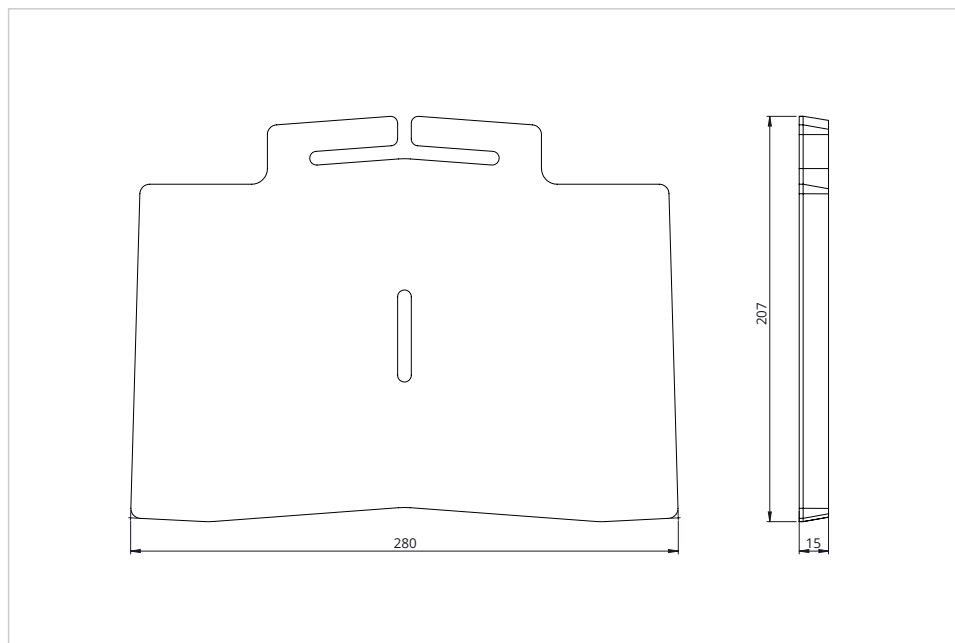

- Versión pequeña y grande disponibles
- Superficie de madera de haya sólida con un acabado de barniz transparente
- Altura regulable, se mueve con la pantalla
- Recorte especial para guiar y sujetar los cables
- Organización de cables
- Interfaz de montaje VESA 100 en la parte inferior

## moTion estante accesorio pequeño natural beech

- El estante pequeño proporciona espacio para los accesorios más pequeños como cámaras para videoconferencias y equipos con ordenadores de formato pequeño
- Equipado con una ranura para fijar las cámaras para videoconferencias
- La interfaz de montaje VESA 100 de la parte inferior permite colocar, por ejemplo, el dispositivo AirServer Connect en una posición óptima
- The sliding brackets allows optimal fit to any size screen from 55" to 98"
- Las soluciones con opciones de organización de cables ofrecen un aspecto ordenado y un sencillo acceso a los cables para conectar un portátil
- Las dos guías para cables ocultas, que van hasta el compartimento de cables del soporte, permiten ordenar los cables de forma facilísima y mantenerlos fuera de la vista

## Especificaciones

Material del Producto	Madera
Color	Beige
Dimensiones del artículo	280 x - x - mm
Certificación	PEFC 100%

## Logística

GTIN	8713797104548
Número de artículo	7-811911
Número de Aduana	442090990000
Cantidad	1 unidad(es)
Dimensiones de embalaje	225 x 105 x 895 mm
Peso (bruto/neto)	3.25 kg / 2.70 kg